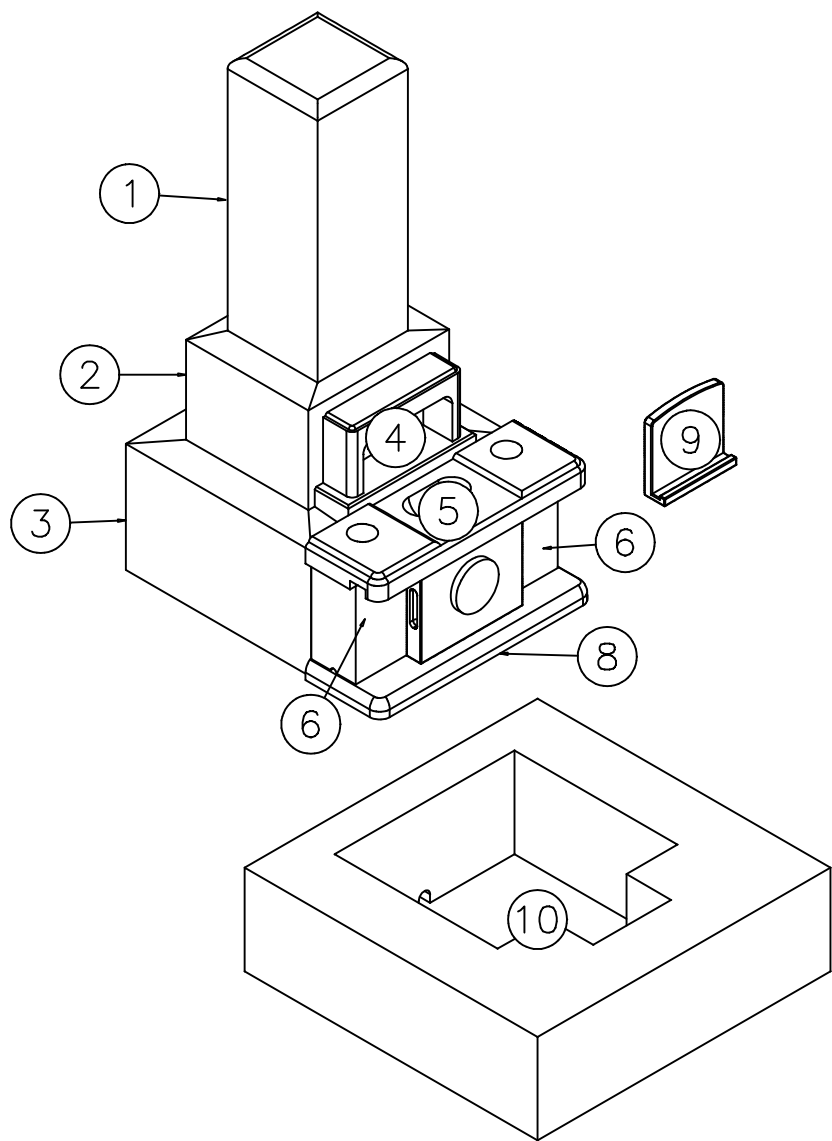

図番 NA050-0100A

作成日 2019/11/29

現代墓石 やすらぎ型 (スライド) 8寸 広島型

図番 NA050-0100A

作成日 2019/11/29

現代墓石 やすらぎ型 (スライド) 8寸 広島型

| NO | 製品 | 寸法(幅*奥行*高) | | | 個数 | 才数 |
|-------|-----|------------|-----|-----|----|-------|
| 1 | 竿 | 243 | 243 | 636 | 1 | 1.35 |
| 2 | 上台 | 380 | 330 | 242 | 1 | 1.09 |
| 3 | 下台 | 545 | 500 | 303 | 1 | 2.97 |
| 4 | 香炉 | 345 | 90 | 212 | 1 | 0.24 |
| 5 | 天板 | 575 | 195 | 55 | 1 | 0.22 |
| 6 | 花立 | 165 | 120 | 230 | 2 | 0.33 |
| 7 | 納骨蓋 | 275 | 55 | 240 | 1 | 0.13 |
| 8 | 板石 | 575 | 200 | 42 | 1 | 0.17 |
| 9 | 骨蓋 | 195 | 55 | 188 | 1 | 0.07 |
| 10 | 芝台 | 790 | 790 | 242 | 1 | 5.44 |
| 図面No. | | | | | 11 | 12.01 |

図番 NA050-0100A 作成日 2019/11/29

現代墓石 やすらぎ型 (スライド) 8寸 広島型