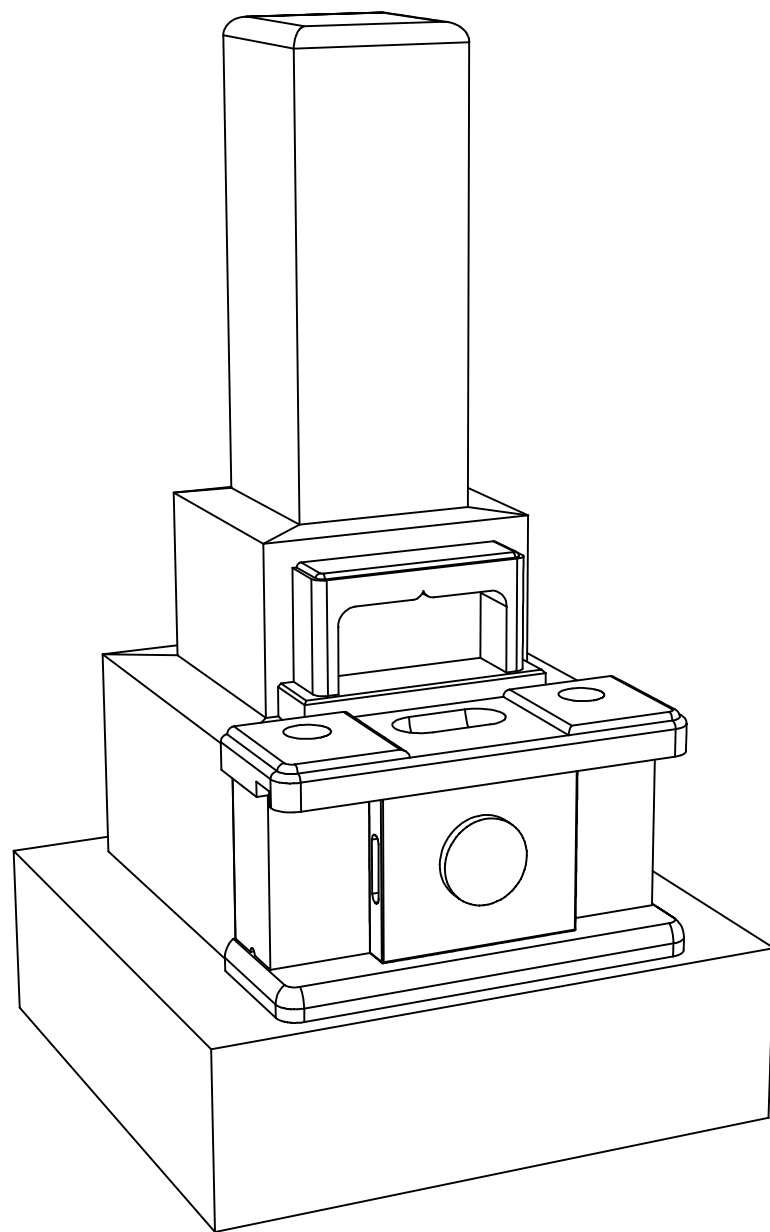

図番 NA050-0100A

作成日 2019/11/29

現代墓石 やすらぎ型 (スライド) 8寸 広島型

図番 NA050-0100A

作成日 2019/11/29

現代墓石 やすらぎ型 (スライド) 8寸 広島型

| NO | 製品 | 寸法(幅*奥行*高) | | | 個数 | 才数 |
|-------|-----|------------|-----|-----|----|-------|
| 1 | 竿 | 243 | 243 | 636 | 1 | 1.35 |
| 2 | 上台 | 380 | 330 | 242 | 1 | 1.09 |
| 3 | 下台 | 545 | 500 | 303 | 1 | 2.97 |
| 4 | 香炉 | 345 | 90 | 212 | 1 | 0.24 |
| 5 | 天板 | 575 | 195 | 55 | 1 | 0.22 |
| 6 | 花立 | 165 | 120 | 230 | 2 | 0.33 |
| 7 | 納骨蓋 | 275 | 55 | 240 | 1 | 0.13 |
| 8 | 板石 | 575 | 200 | 42 | 1 | 0.17 |
| 9 | 骨蓋 | 195 | 55 | 188 | 1 | 0.07 |
| 10 | 芝台 | 790 | 790 | 242 | 1 | 5.44 |
| 図面No. | | | | | 11 | 12.01 |

図番 NA050-0100A 作成日 2019/11/29

現代墓石 やすらぎ型 (スライド) 8寸 広島型