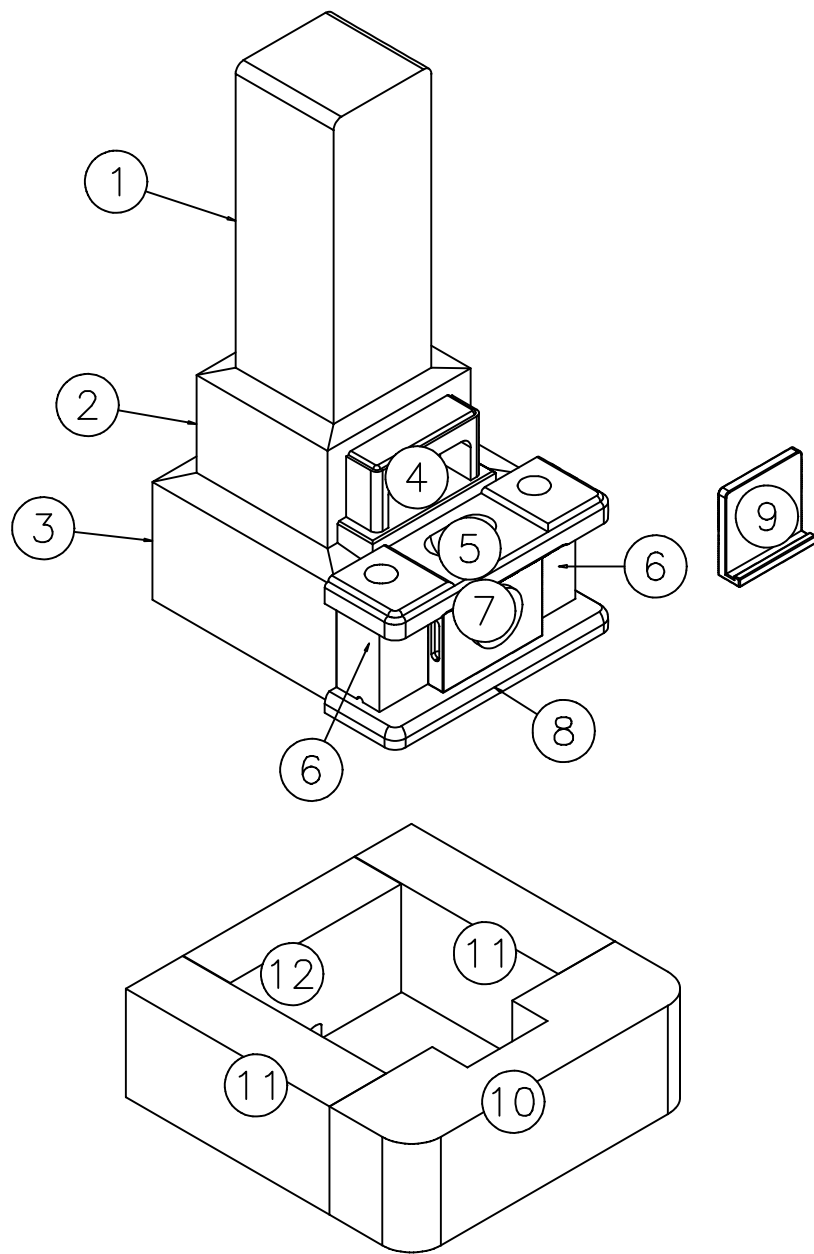

図番 NA00-0162

作成日 2020/07/10

現代墓石 やすらぎ型 (納骨蓋) 8寸 名古屋型

図番 NA00-0162

作成日 2020/07/10

現代墓石 やすらぎ型 (納骨蓋) 8寸 名古屋型

| NO    | 製品   | 寸法 (幅*奥行*高) |     |     | 個数 | 才数   |
|-------|------|-------------|-----|-----|----|------|
| 1     | 竿    | 250         | 250 | 670 | 1  | 1.51 |
| 2     | 上台   | 365         | 335 | 225 | 1  | 0.99 |
| 3     | 下台   | 500         | 470 | 270 | 1  | 2.28 |
| 4     | 供物台  | 315         | 90  | 195 | 1  | 0.20 |
| 5     | 天板   | 560         | 180 | 53  | 1  | 0.19 |
| 6     | 花立   | 143         | 110 | 200 | 2  | 0.23 |
| 7     | 納骨蓋  | 255         | 75  | 215 | 1  | 0.15 |
| 8     | 板石   | 560         | 180 | 42  | 1  | 0.15 |
| 9     | 骨蓋   | 195         | 55  | 190 | 1  | 0.07 |
| 10    | 四ッ石前 | 730         | 210 | 240 | 1  | 1.32 |
| 11    | 四ッ石横 | 145         | 520 | 240 | 2  | 1.30 |
| 12    | 四ッ石後 | 437         | 120 | 240 | 1  | 0.45 |
| 図面No. |      |             |     |     | 14 | 8.84 |

図番 NA00-0162

作成日 2020/07/10

現代墓石 やすらぎ型 (納骨蓋) 8寸 名古屋型