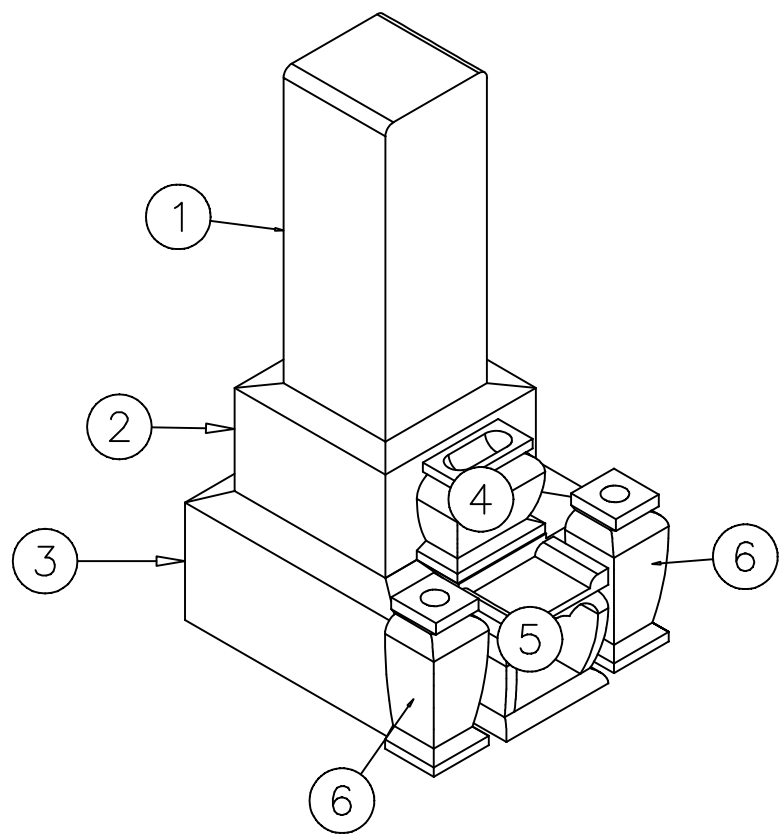

図番 NA050-0122

作成日 2019/11/29

やすらぎ型 8寸 名古屋型

図番 NA050-0122

作成日 2019/11/29

やすらぎ型 8寸 名古屋型

NO	製品	寸法 (幅*奥行*高)			個数	才数
1	竿	250	250	670	1	1.51
2	上台	370	370	230	1	1.13
3	下台	520	520	260	1	2.53
4	水鉢	215	100	200	1	0.15
5	香炉	250	135	245	1	0.30
6	花立	135	120	315	2	0.37
7	四ッ石前	730	165	250	1	1.08
8	四ッ石横	135	562	250	2	1.37
9	四ッ石後	454	120	250	1	0.49
図面No.					11	8.93

図番 NA050-0122

作成日 2019/11/29

やすらぎ型 8寸 名古屋型