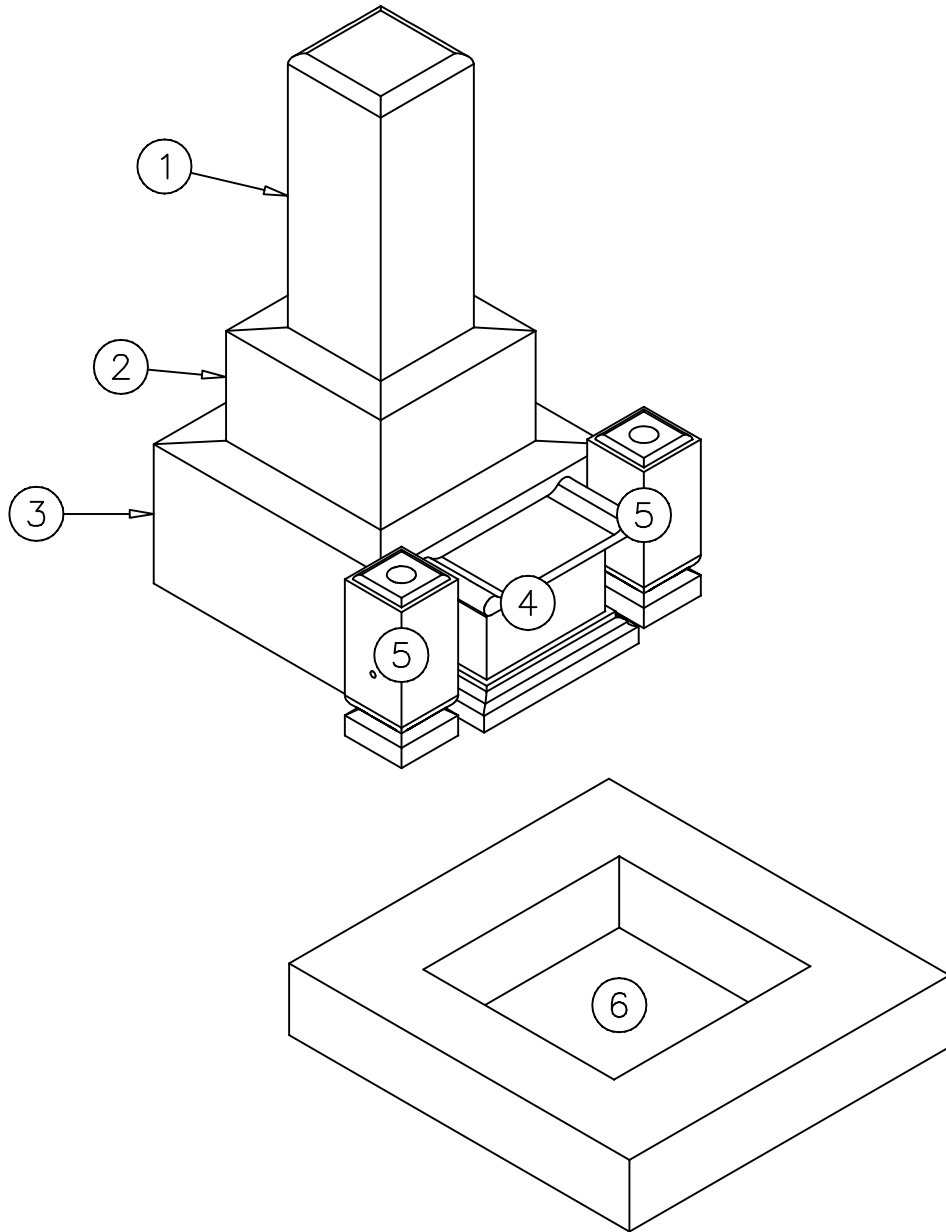

図番 NA050-0131

作成日 2019/12/18

広島型 9 寸芝台付

図番 NA050-0131

作成日 2019/12/18

広島型 9寸芝台付

NO	製品	寸法 (幅*奥行*高)			個数	才数
1	竿	9	9	23	1	1.86
2	上台	15	15	9.5	1	2.14
3	下台	22	22	12	1	5.81
4	供物台	15	6.5	11	1	1.07
5	花立	5.5	5.5	13.5	2	0.82
6	芝台	31	33	6	1	6.14
図面No.					7	17.84

図番 NA050-0131

作成日 2019/12/18

広島型 9寸芝台付